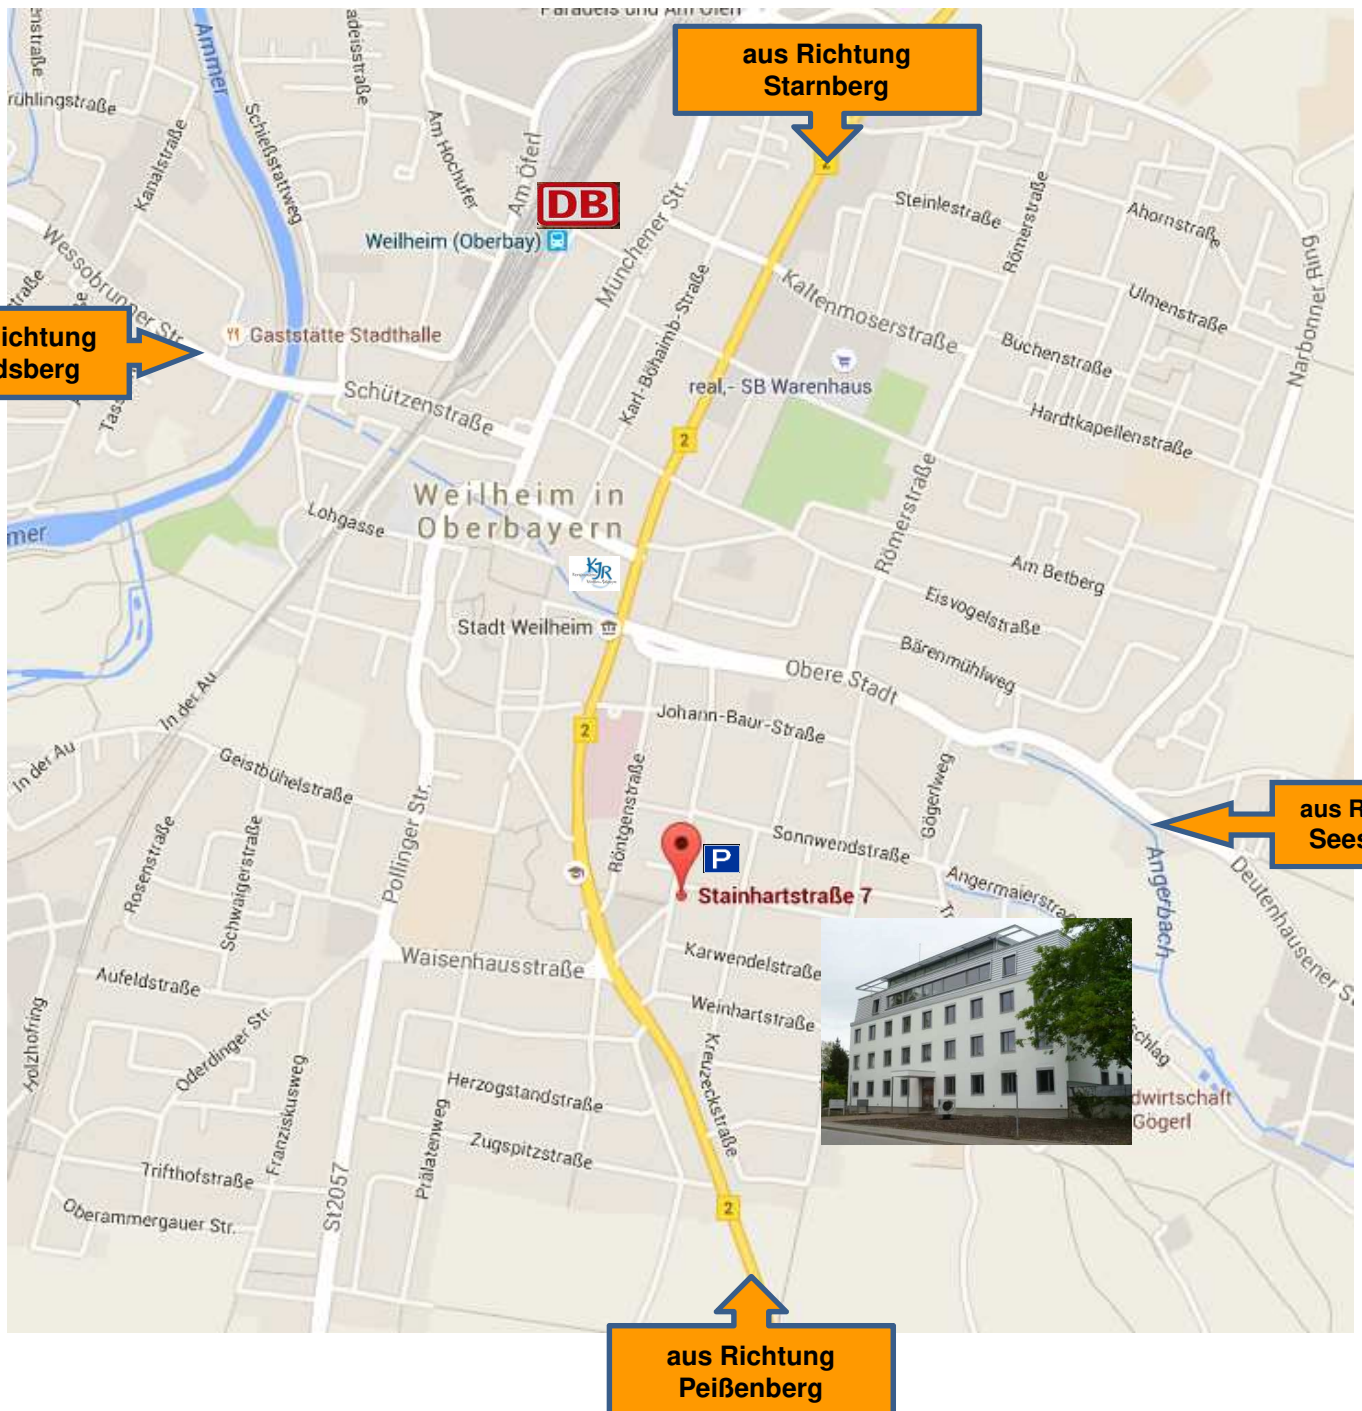

Kreisjugendring Weilheim-Schongau

Anfahrtsbeschreibung zur Herbstvollversammlung am 19.11.2019 im Landratsamt II in Weilheim

Koordinaten in Google-Maps: 47.8383892 / 11.1433989

Adresse: Stainhartstraße 7, 82362 Weilheim i.OB

Ein großer Parkplatz befindet sich links neben dem Gebäude. Bitte benutzt den Seiteneingang über die Rampe. Die Veranstaltung ist im großen Sitzungssaal („Zugspitze“) im 3. Stock. Ein Aufzug (Stichwort Inklusion) ist vorhanden.